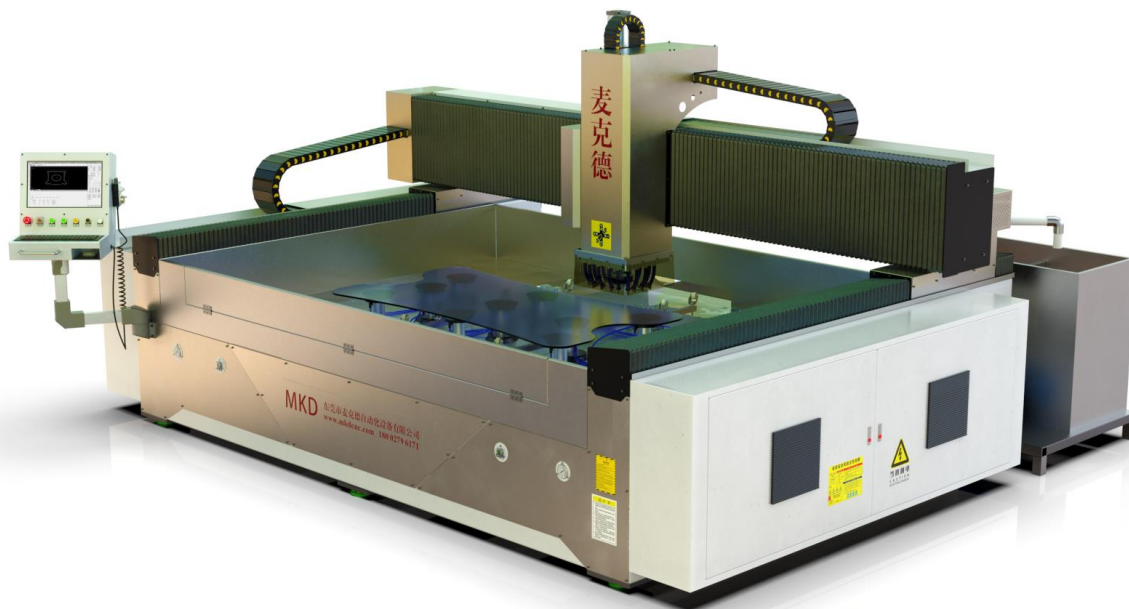

MKD-2515BL 产品实拍

感谢您下载本文件！

东莞市麦克德自动化设备有限公司
0769-8187 8981 www.mkdcnc.com

黄先生
137 9021 2549