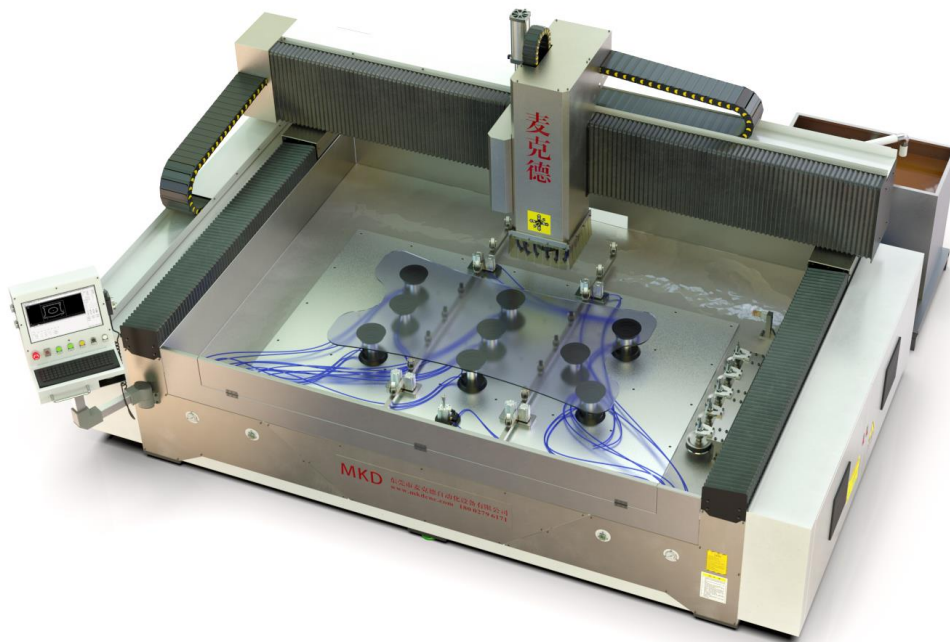

MKD-2515BL 产品实拍

感谢您下载本文件！

东莞市麦克德自动化设备有限公司
0769-8187 8981 www.mkdcnc.com

黄先生
137 9021 2549