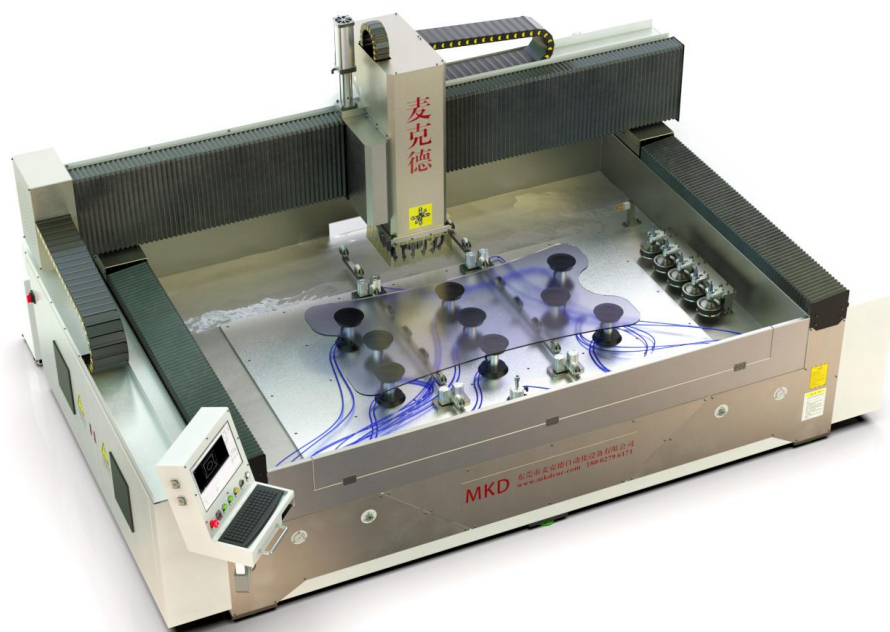

MKD-2515BL 产品实拍

感谢您下载本文件！

东莞市麦克德自动化设备有限公司
0769-8187 8981 www.mkdcnc.com

黄先生
137 9021 2549