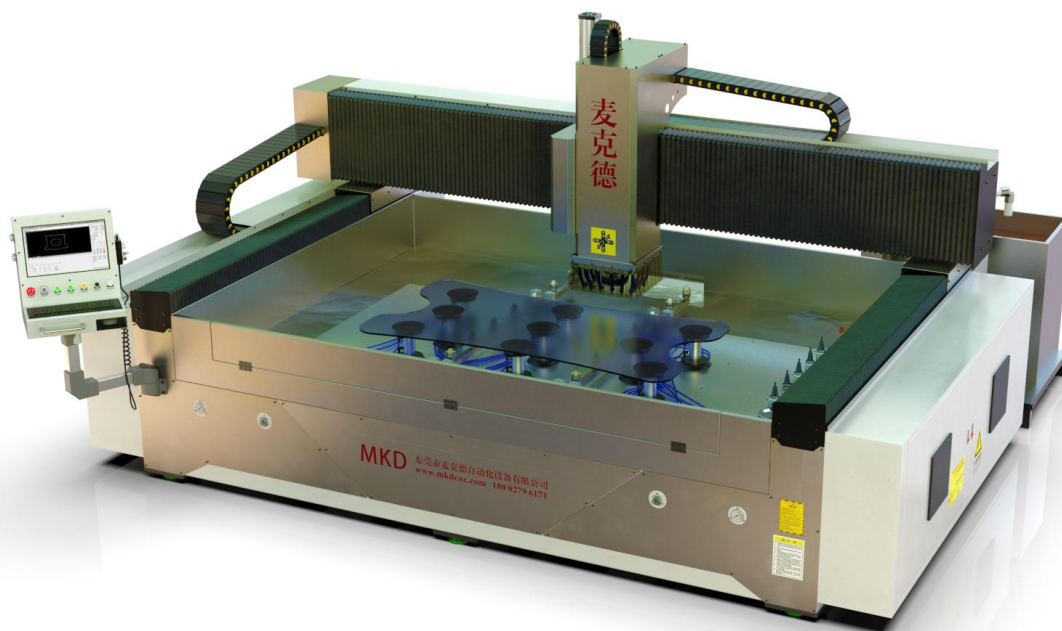

MKD-2515BL 产品实拍

感谢您下载本文件！

东莞市麦克德自动化设备有限公司
0769-8187 8981 www.mkdcnc.com

黄先生
137 9021 2549