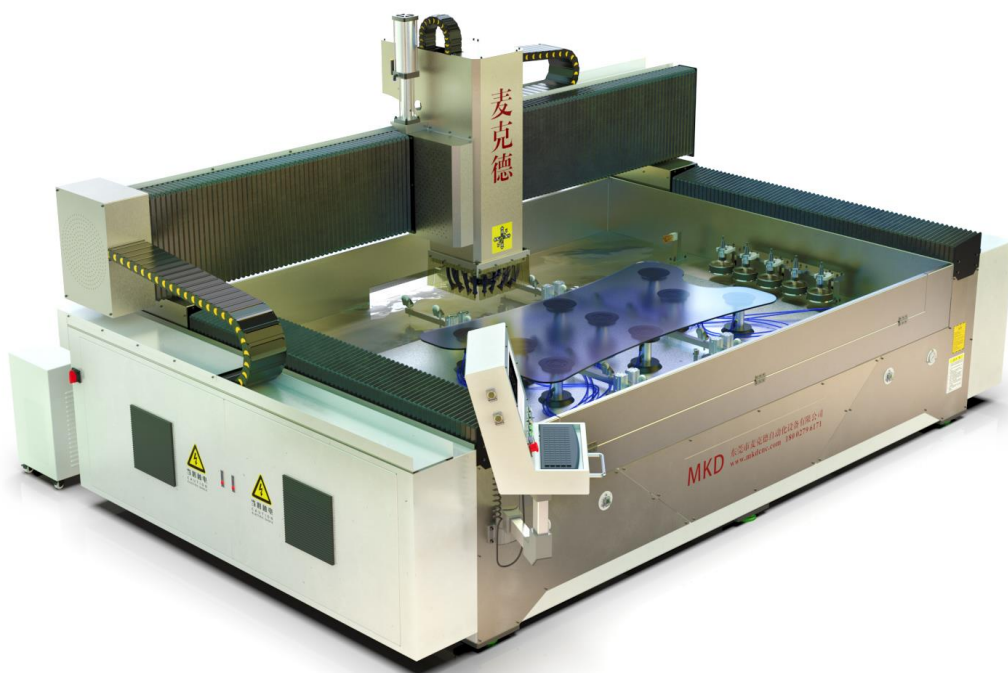

MKD-2515BL 产品实拍

感谢您下载本文件！

东莞市麦克德自动化设备有限公司
0769-8187 8981 www.mkdcnc.com

黄先生
137 9021 2549